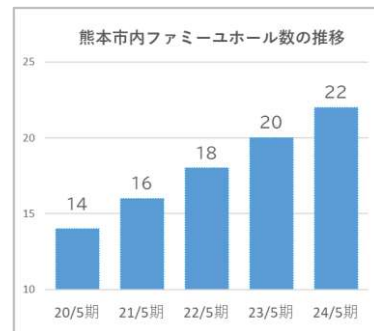

ホワイト系の外壁材を使用し明るい印象の外観（イメージ）

葬儀ホールとして市内最多の 22 店舗を展開

中央区内で 7 店舗目となる「家族葬のファミリー 帯山ホール」は、熊本市内でも住宅と商業店舗が密集した活気のあるエリアで、豊富なバス路線とバイパス道路でアクセスも便利な立地です。市内合計 22 ホールと店舗数を伸ばし、これから迎える多死社会に向けてますます高まる家族葬ニーズに対応します。

11/23（木・祝）～25（土）の 3 日間は、オープンを記念して内覧会イベントを開催します。“葬儀・お墓・終活スペシャリスト”の吉川美津子氏をお招きする終活セミナー（要予約）や、高齢者介護施設を全国で展開する(株)学研ココファンによる認知機能テスト・脳トレなどのプログラムを実施します。