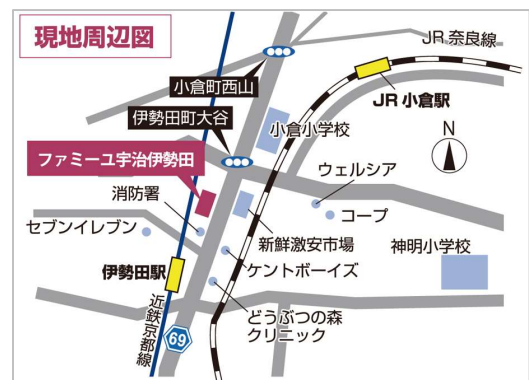

宇治市と城陽市をつなぐ府道69号沿いに位置（外観イメージ）

宇治市内は2店舗での展開となる

京都で創業し、けいはんな地域を中心に半世紀以上にわたり葬送を執り行ってきた花駒の同社直営店10店舗目となる新ホール「家族葬のファミリー 宇治伊勢田ホール」は、宇治市内を南北に走る近鉄京都線の沿線で、京都府内でも有数の住宅街・伊勢田エリアに位置します。2020年4月に開業した「ファミリー宇治槇島ホール」も同じ沿道（当ホールより北に約3km）にあり、今後もますます高まる家族葬ニーズに対応してまいります。

## ■「家族葬のファミリー 宇治伊勢田ホール」概要

オープン日：2024年5月13日（月）

所在地：京都府宇治市伊勢田町大谷 19-17

電話番号：0120-56-4949

建物構造：木造

敷地面積：819.73 m<sup>2</sup>

建築面積：198.45 m<sup>2</sup>

駐車場：10台

施設内容：式場30席、遺族控室、導師控室、安置室

アクセス：＜電車＞ 近畿日本鉄道京都線「伊勢田駅」より徒歩5分

JR西日本奈良線「JR小倉駅」より徒歩12分

＜車＞ 京滋バイパス「宇治西IC」より約10分

URL：<https://www.hanakoma.com/area/ujijoyo/hall/ujiiseda/>