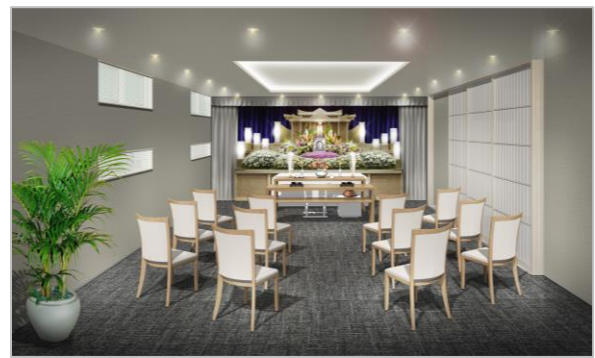

少人数から30名ほどまで対応可能な式場（イメージ）

家族葬のファミリーが都城市に出店を始めたのは2024年3月です。そこから1年余り、市内でも高まる家族葬のニーズに応え、このたび5店舗目となる「家族葬のファミリー 上長飯ホール」をオープンします。上長飯は人口約16万人を擁する都城市の中でも住宅密集度の高いエリアです。これまで空白エリアだった東部でも、ファミリーの家族葬を提供できるようになりました。

ホール外観は、多素材を組み合わせた外壁と、ホワイトとグレーのコントラストで上質感を演出し、ホール内も外観イメージとリンクしたスモーキーな色感の建具やデザインを施しました。エントランスホールからL型の動線で、奥行き感によるプライバシー性を確保しています。

家族葬のファミリーは「1日1組」です。他を気にすることなく、ご家族や親しかった友人とともに最後のお見送りの時間を過ごしていただけます。

■「家族葬のファミリー 上長飯ホール」概要

所在地：宮崎県都城市上長飯町42-1

電話番号：0120-365-024

建物構造：木造

敷地面積：1,502.87㎡

建築面積：256.31㎡

駐車場：36台

施設内容：式場30席、会食16席、遺族控室2室、導師控室

アクセス：＜電車＞ JR九州日豊本線「都城駅」「西都城駅」から車で約10分

＜バス＞ 宮崎交通バス「上長飯児童公園入口」停留所から徒歩1分

＜車＞ 宮崎自動車道「都城I.C.」から約20分

URL：<https://www.famille-kazokusou.com/search_area/miyazaki/miyakonojoshi/post-1696.html>